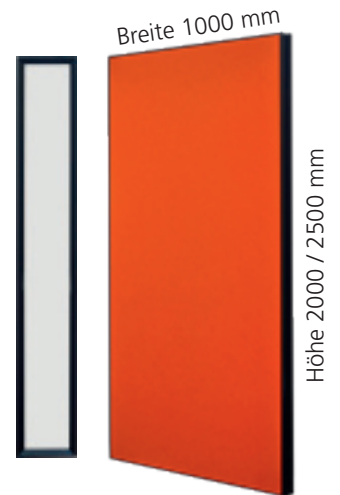

Stellwand verkettbar

RRO pared Stellwand verkettbar
- Glaselement Breite 300 mm
inkl. 1 Nivelliergleiter
- Wandelement Typ S
inkl. 2 Nivelliergleiter

PRO pared ermöglicht angenehmes Kommunizieren in bestehenden Räumen. Das Wandsystem adaptiert das beruhigende Umgebungsprinzip der Natur und schafft so den akustischen Garten in geschlossenen Räumen.

Der 80 mm dicke Aluminiumrahmen ist beidseitig beplankt mit waxShapes Polyesterplatten. Mit der Kombination von Wandaufbau und Material entsteht ein neuartiger Breitbandabsorber mit gleichzeitig schalldämpfenden und schalldämmenden Eigenschaften. Das geringe Gewicht lässt die freistehenden Wandelemente schnell und flexibel positionieren. Mit wenigen Handgriffen verketteten sich die einzelnen Stellwandelemente zu individuellen Wandkombinationen.