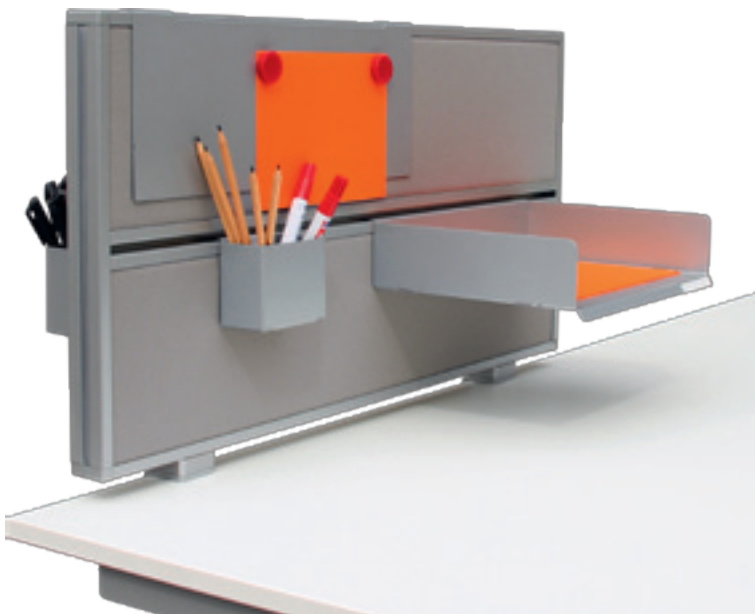

ab Höhe 1600 mm mit zusätzlichem Organisationsprofil

Die PRO 40 Stellwand ist der geeignete Raumteiler. Mit ihrem leichten Gewicht und der einfachen Montage passt sie sich perfekt dem Wandel der Büromöblierung an. Neben freistehenden Wandelementen können Linear- und Winkelkonstellationen, Theken sowie Rückzugsräume gebildet werden. Auch das Kombinieren unterschiedlicher Wandhöhen ist möglich.

Eckverbindungsprofil PRO 40 für Stellwandverkettungen 90° oder 180°

Universalfuss PRO 40

Nivelliergleiter PRO 40

Zubehör zemp PRO 40

Stiftablage
200x140x40 mm

Stiftbox
90x50x80 mm

Magnetplatte
420x155 mm

Das hilfreiche Zubehör ermöglicht ein effizientes Organisieren der PRO 40 Wände und bietet individuelle Gestaltungsmöglichkeiten für ein angenehmes persönliches Arbeitsumfeld.

Ablagefach A4 geneigt

Ablagefach A4 lang
Höhe 70 mm

Ablagefach A4 quer
Höhe 70 mm

Hängefach A4 lang
Höhe 70 mm

Hängefach A4 quer
Höhe 70 mm

Hängefach A4 lang
Höhe 100 mm

Hängefach A4 quer
Höhe 100 mm

Magnetwand zemp PRO M

PRO M30 Höhe 420 / 570 mm

Adapter

mit Zwischenraum für die Kabelführung

ohne Zwischenraum für die Kabelführung

Die Magnetwand direkt am Arbeitsplatz. PRO M30 ist beidseitig magnethaftend und wird mit zwei Klemmadaptoren hinten auf die Tischplatte aufgesetzt.