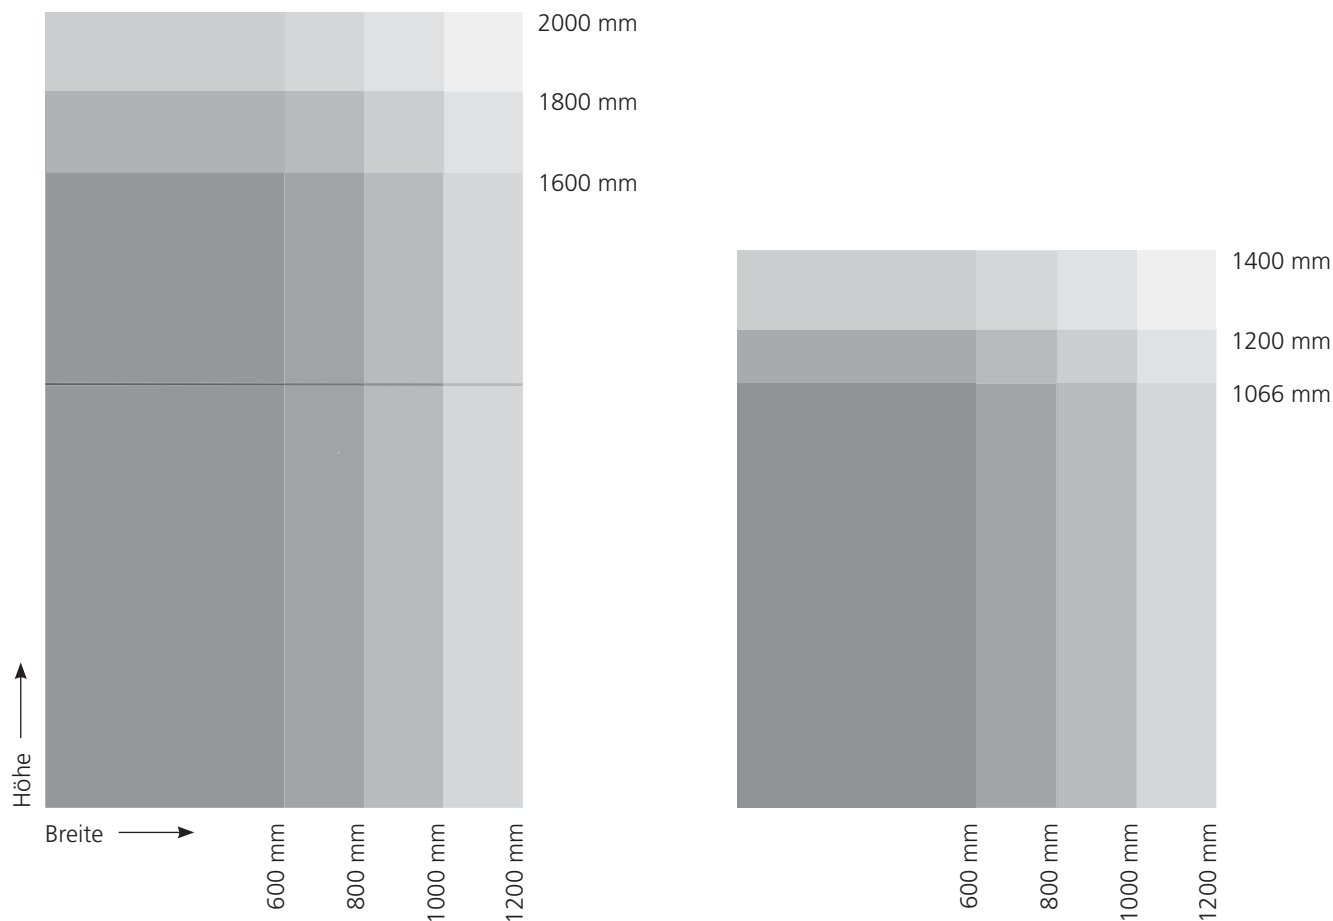

STELLwand PRO 40

Wandgrößen

ab Höhe 1600 mm mit zusätzlichem Organisationsprofil

Die PRO 40 Stellwand ist der geeignete Raumteiler. Mit ihrem leichten Gewicht und der einfachen Montage passt sie sich perfekt dem Wandel der Büromöblierung an. Neben freistehenden Wandelementen können Linear- und Winkelkonstellationen, Theken sowie Rückzugsräume gebildet werden. Auch das Kombinieren unterschiedlicher Wandhöhen ist möglich.