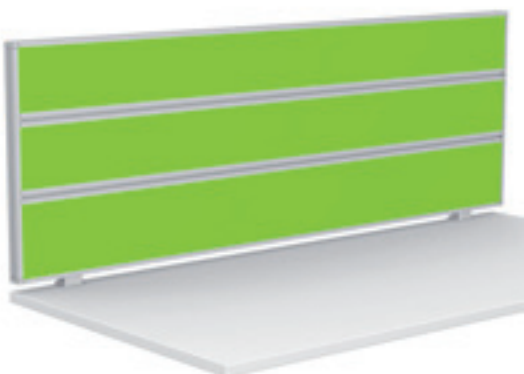

PRO
zemp
WANDSYSTEM

PRO 40

Das PRO 40 Wandsystem bietet optimale Lösungen für einen Sichtschutz oder eine absorbierende Akustik. Ob Aufsatz-, Ansatz-, oder Stellwand, die 40 mm dicken PRO 40 Wände stehen mit Kern S (Sichtschutz) oder Kern A (Akustik) zur Auswahl. Eine mit dem Kern S ausgestattete Wand bringt einen Sichtschutz mit einer geringen akustischen Wirkung. Der hochwertige Kern A beinhaltet eine wirkungsvolle und nachweisbare Schallabsorption nach Absorberklasse C. Die mit Stoff bezogenen Wände sind pinn- und organisierbar.

Ansatzwand PRO 40

Aufsatzwand PRO 40

AUFsatzwand PRO 40 zemp

Aufsatzwand Höhe 420 mm

RRO 40-0P Höhe 420 mm
ohne Organisationsprofil

RRO 40-1P Höhe 420 mm
mit einem Organisationsprofil

Sicht- und Akustikschutz für den modernen Arbeitsplatz. Die PRO 40 Aufsatzwand ist in den Höhen 420 mm und 570 mm erhältlich. Mit zwei Klemmadaptoren wird sie hinten auf die Tischplatte aufgesetzt. Die erhöhten Adapter gewährleisten eine praktische Kabelführung. Mit den zusätzlichen Organisationsprofilen sowie dem vielfältigen Zubehör wird die Aufsatz- oder Ansatzwand zum Organisationstalent. Wandbreiten von 800-2000 mm in Abständen von 200 mm stehen zur Verfügung.

Aufsatzwand Höhe 570 mm

RRO 40-0P Höhe 570 mm
ohne Organisationsprofil

RRO 40-1P Höhe 570 mm
mit einem Organisationsprofil

RRO 40-2P Höhe 570 mm
mit zwei Organisationsprofilen

Adapter

mit Zwischenraum für
die Kabelführung

ohne Zwischenraum für
die Kabelführung

ANsatzwand PRO 40 zemp

Abschirmung unter und über der Tischplatte lässt alle Kabel verschwinden. Die PRO 40 Ansatzwand wird mit zwei Klemmadaptern hinten an die Tischplatte angesetzt. Aufdopplungen der Adapter dienen zur optimalen Kabelführung zwischen Wand und Tischplatte. Mit einer Höhe von 550 mm bietet die Ansatzwand einen Sichtschutz von 310 mm über der Tischplatte.