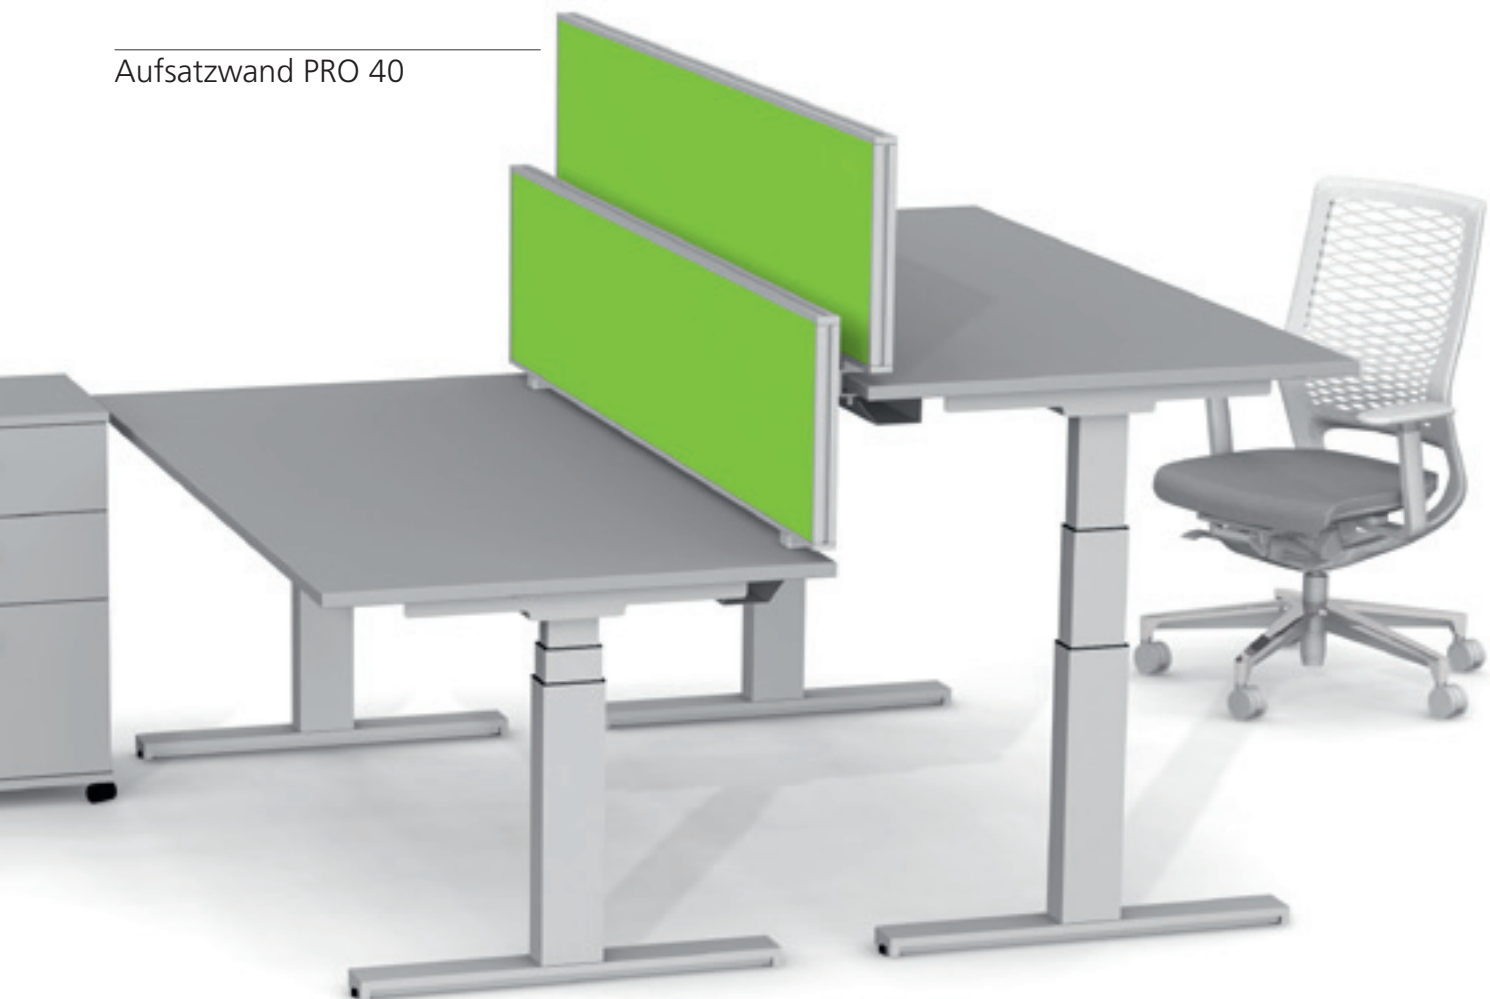

PRO
zemp
WANDSYSTEM

PRO 40

Das PRO 40 Wandsystem bietet optimale Lösungen für einen Sichtschutz oder eine absorbierende Akustik. Ob Aufsatz-, Ansatz-, oder Stellwand, die 40 mm dicken PRO 40 Wände stehen mit Kern S (Sichtschutz) oder Kern A (Akustik) zur Auswahl. Eine mit dem Kern S ausgestattete Wand bringt einen Sichtschutz mit einer geringen akustischen Wirkung. Der hochwertige Kern A beinhaltet eine wirkungsvolle und nachweisbare Schallabsorption nach Absorberklasse C. Die mit Stoff bezogenen Wände sind pinn- und organisierbar.

Ansatzwand PRO 40

Aufsatzwand PRO 40

AUFsatzwand PRO 40 zemp

Aufsatzwand Höhe 420 mm

RRO 40-0P Höhe 420 mm
ohne Organisationsprofil

RRO 40-1P Höhe 420 mm
mit einem Organisationsprofil

Sicht- und Akustikschutz für den modernen Arbeitsplatz. Die PRO 40 Aufsatzwand ist in den Höhen 420 mm und 570 mm erhältlich. Mit zwei Klemmadaptoren wird sie hinten auf die Tischplatte aufgesetzt. Die erhöhten Adapter gewährleisten eine praktische Kabelführung. Mit den zusätzlichen Organisationsprofilen sowie dem vielfältigen Zubehör wird die Aufsatz- oder Ansatzwand zum Organisationstalent. Wandbreiten von 800-2000 mm in Abständen von 200 mm stehen zur Verfügung.

Aufsatzwand Höhe 570 mm

RRO 40-0P Höhe 570 mm
ohne Organisationsprofil

RRO 40-1P Höhe 570 mm
mit einem Organisationsprofil

RRO 40-2P Höhe 570 mm
mit zwei Organisationsprofilen

Adapter

mit Zwischenraum für
die Kabelführung

ab Höhe 1600 mm mit zusätzlichem Organisationsprofil

Die PRO 40 Stellwand ist der geeignete Raumteiler. Mit ihrem leichten Gewicht und der einfachen Montage passt sie sich perfekt dem Wandel der Büromöblierung an. Neben freistehenden Wandelementen können Linear- und Winkelkonstellationen, Theken sowie Rückzugsräume gebildet werden. Auch das Kombinieren unterschiedlicher Wandhöhen ist möglich.