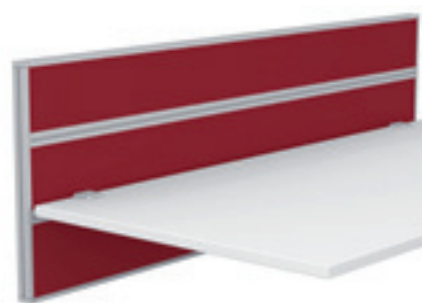

RRO 40-1P Höhe 550 mm
mit einem Organisationsprofil

Adapter