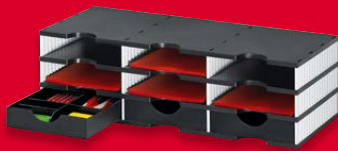

NEU mit flexibel unterteilbarer System-Schublade

Das seit Jahren bekannte und erfolgreiche Ablage- und Sortiersystem styrod wird durch eine flexibel unterteilbare System-Schublade erweitert. Dank Unterteilungsstegen kann die Schublade individuell in verschieden grosse Fächer unterteilt werden, was für mehr Ordnung und Organisation im Alltag sorgt.

Die geschlossenen Schubladen sorgen für eine geschützte Ablage von Dokumenten bis Grösse A4 oder diversem Kleinmaterial. Das Highlight der Schublade ist, dass sie mit Längs- und Querstegen in verschieden grosse Fächer unterteilt werden kann. Die individuelle Unterteilungsmöglichkeit erlaubt die saubere Ablage von jeglichem Kleinmaterial im Büro wie auch zu Hause. Ob Büroartikel, IT-Zubehör, Kaffeekapseln, Schrauben, Bastelmate-

Die Schubladen sind ab sofort als SET zusammen mit dem bewährten Ablagesystem erhältlich. Zudem können sie, für alle diejenigen, welche ihr bestehendes System erweitern möchten, als Einzelartikel in den Farben schwarz, weiss und blau erworben werden. Als Erweiterung der Unterteilung sind auch die Unterteilungsstege zusätzlich separat erhältlich.